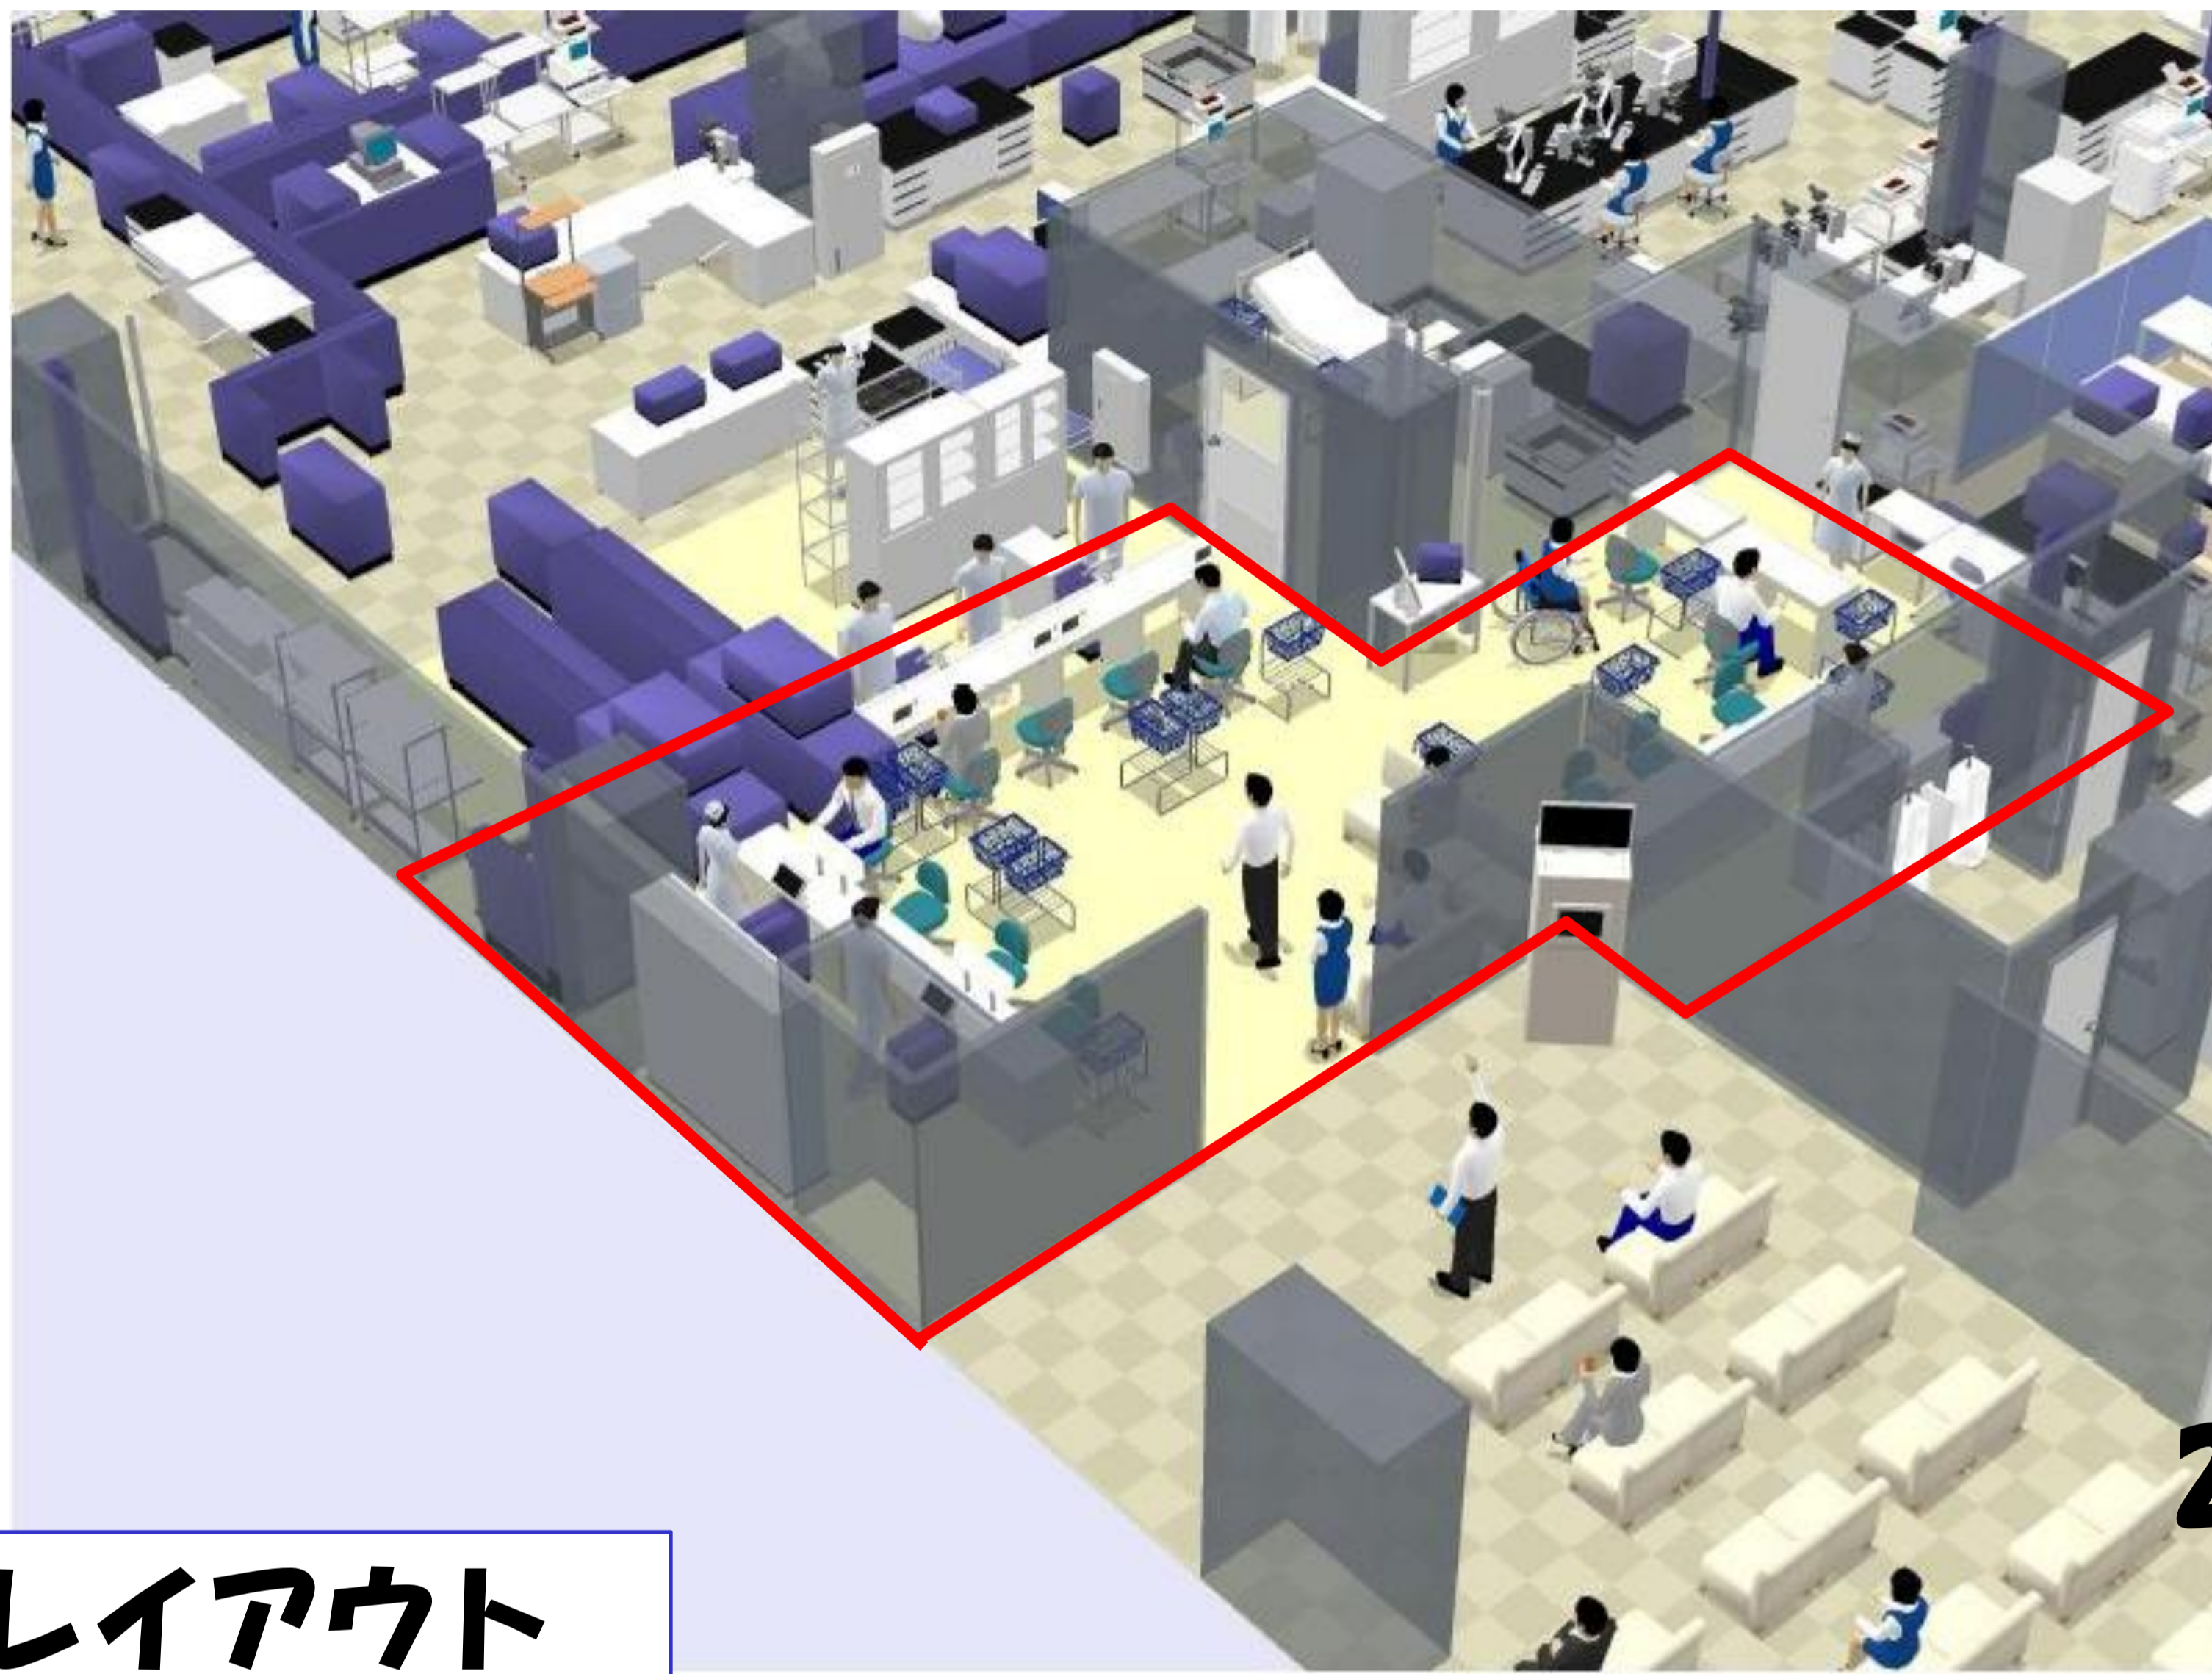

東大検査部採血室 レイアウト

採血室の拡大

- ・待合室を拡充し、少しでも快適に過ごしていただけるようにいたしました

採血台の増設

- ・16ブースへの増設を行い、待ち時間の短縮を目指します

更新前

23番窓口