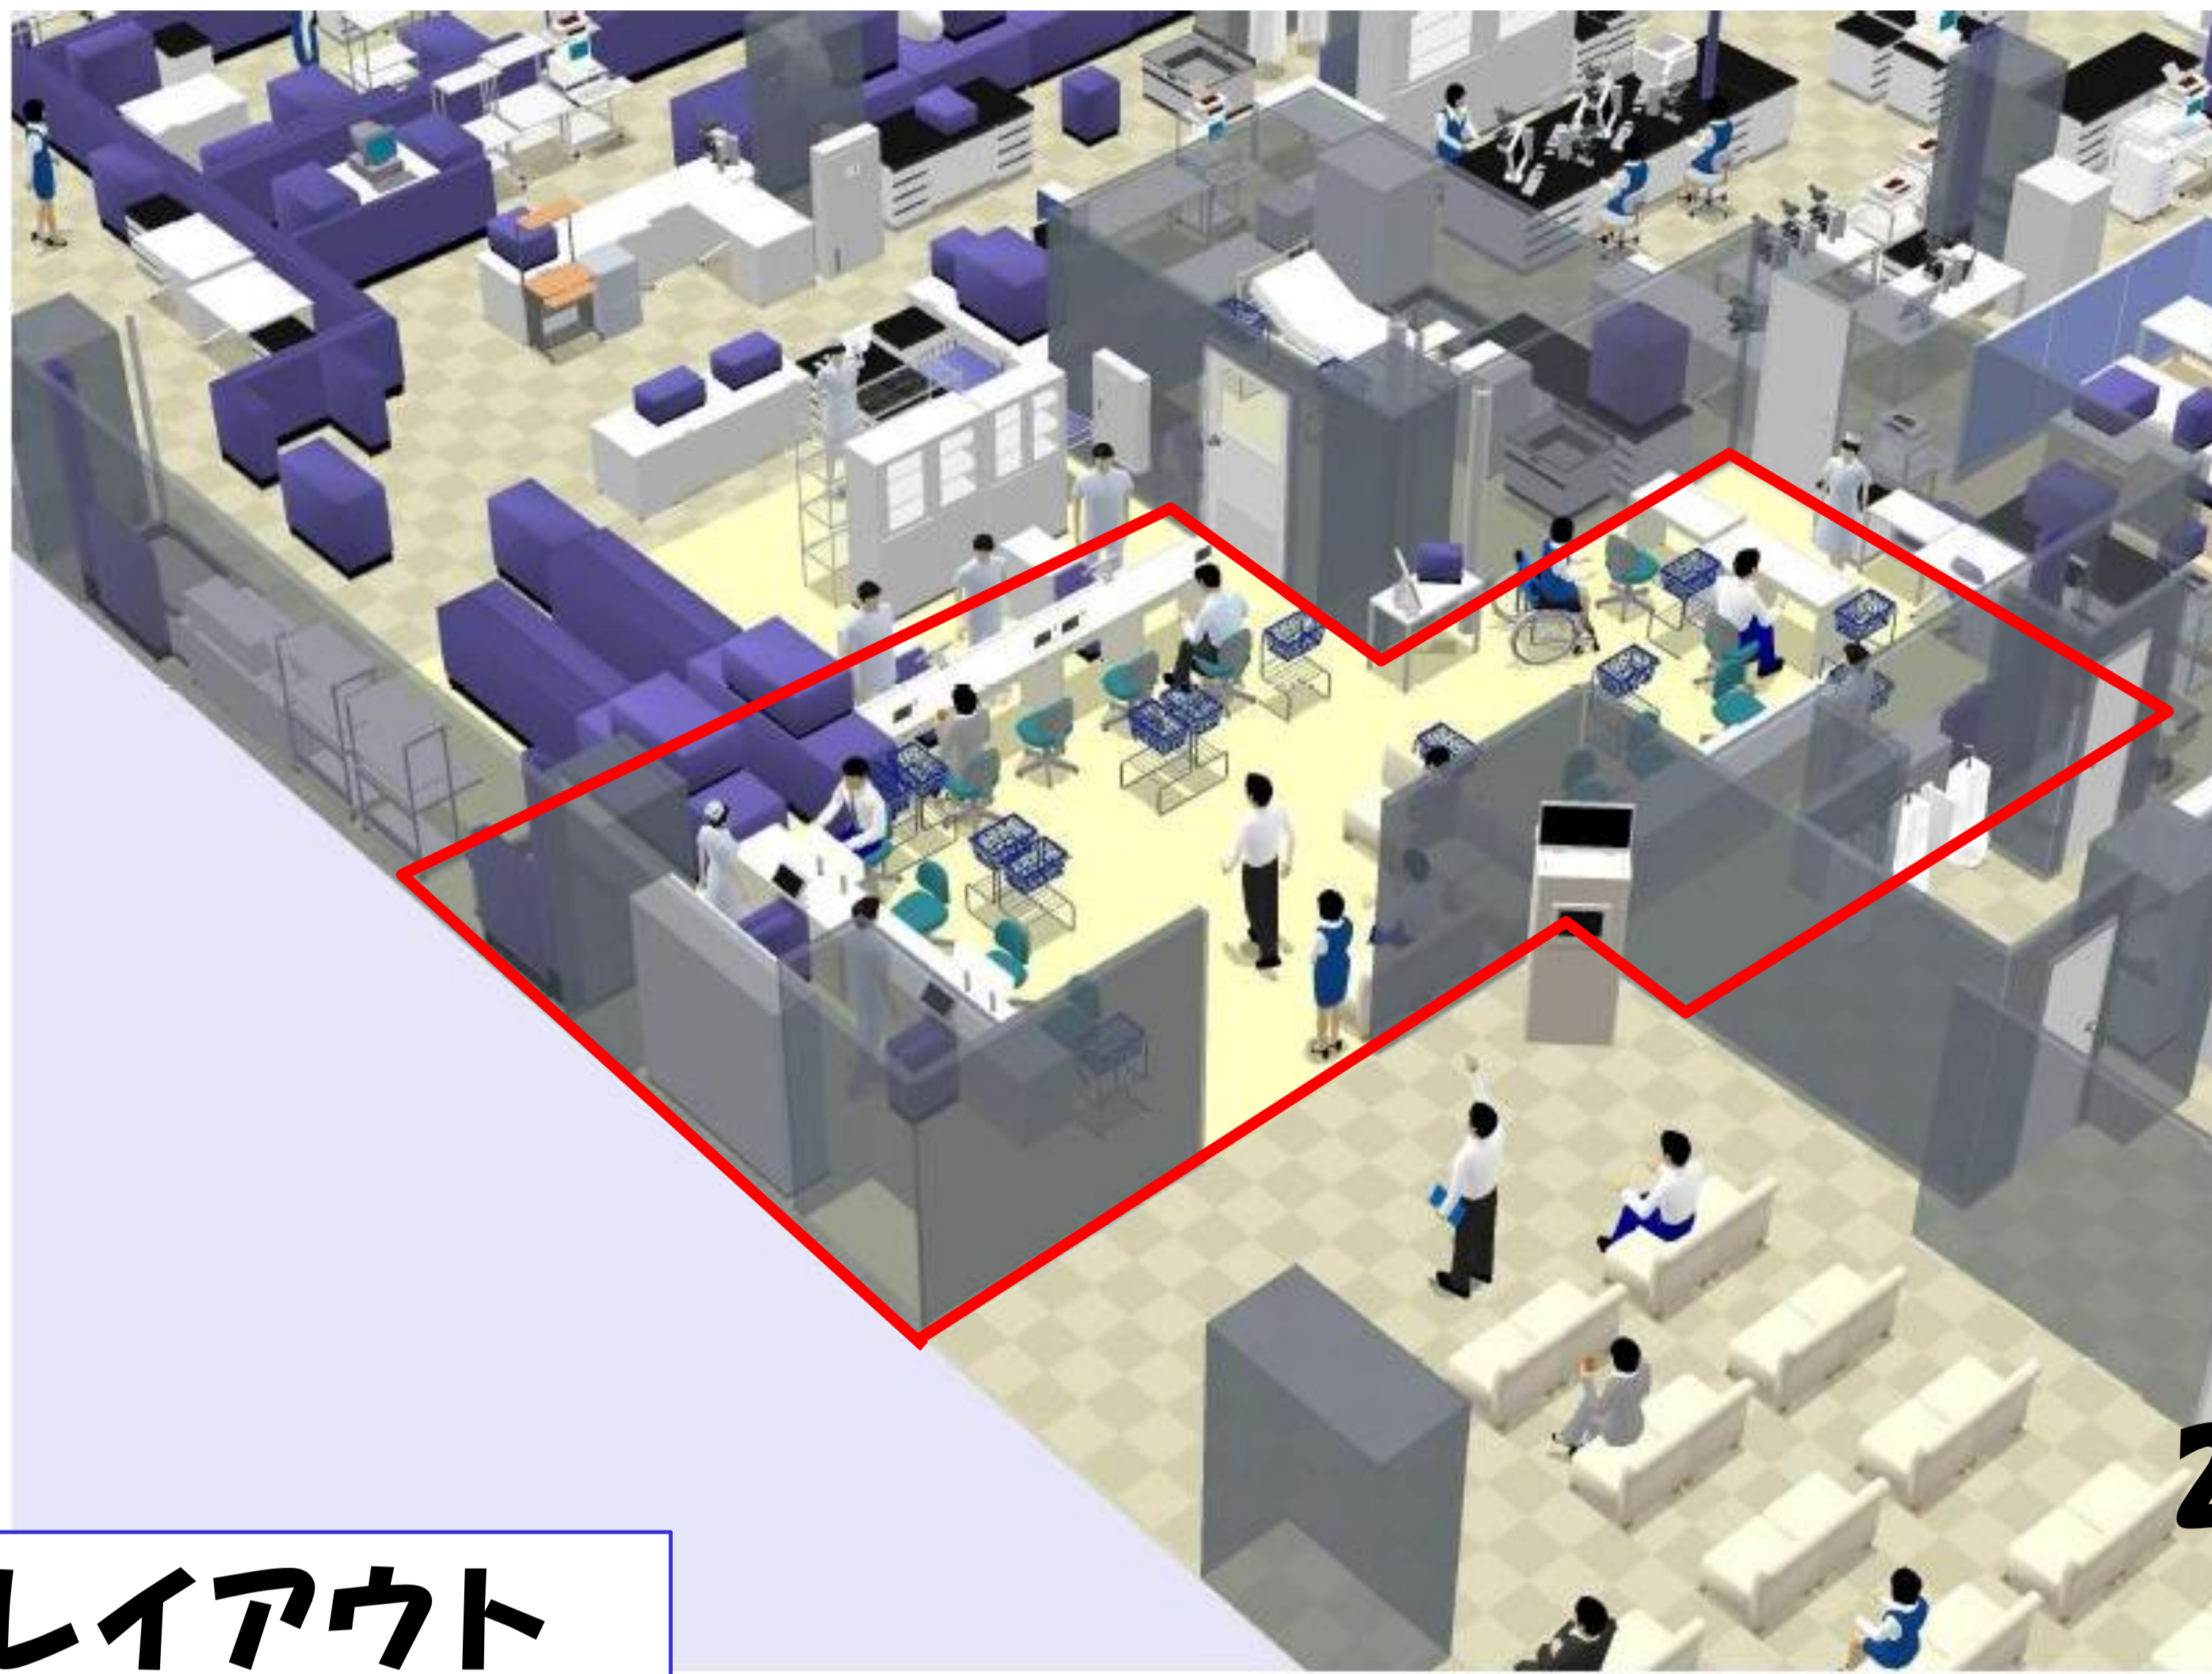

東大検査部採血室 レイアウト

採血室の拡大

- ・待合室を拡充し、少しでも快適に過ごしていただけるようにいたしました

採血台の増設

- ・16ブースへの増設を行い、待ち時間の短縮を目指します

更新前

拡充後レイアウト (2008年4月21日～)

中待合い スペース

採血室エリアの拡大 採血台の増設

採血室での待ち時間ができるだけ短く、また快適にお待ちいただけるように採血室スタッフ一同、最善を尽くしております。

患者さまにはご不便をおかけすることがあるかもしれませんが、ご理解のほどよろしくお願い申し上げます。