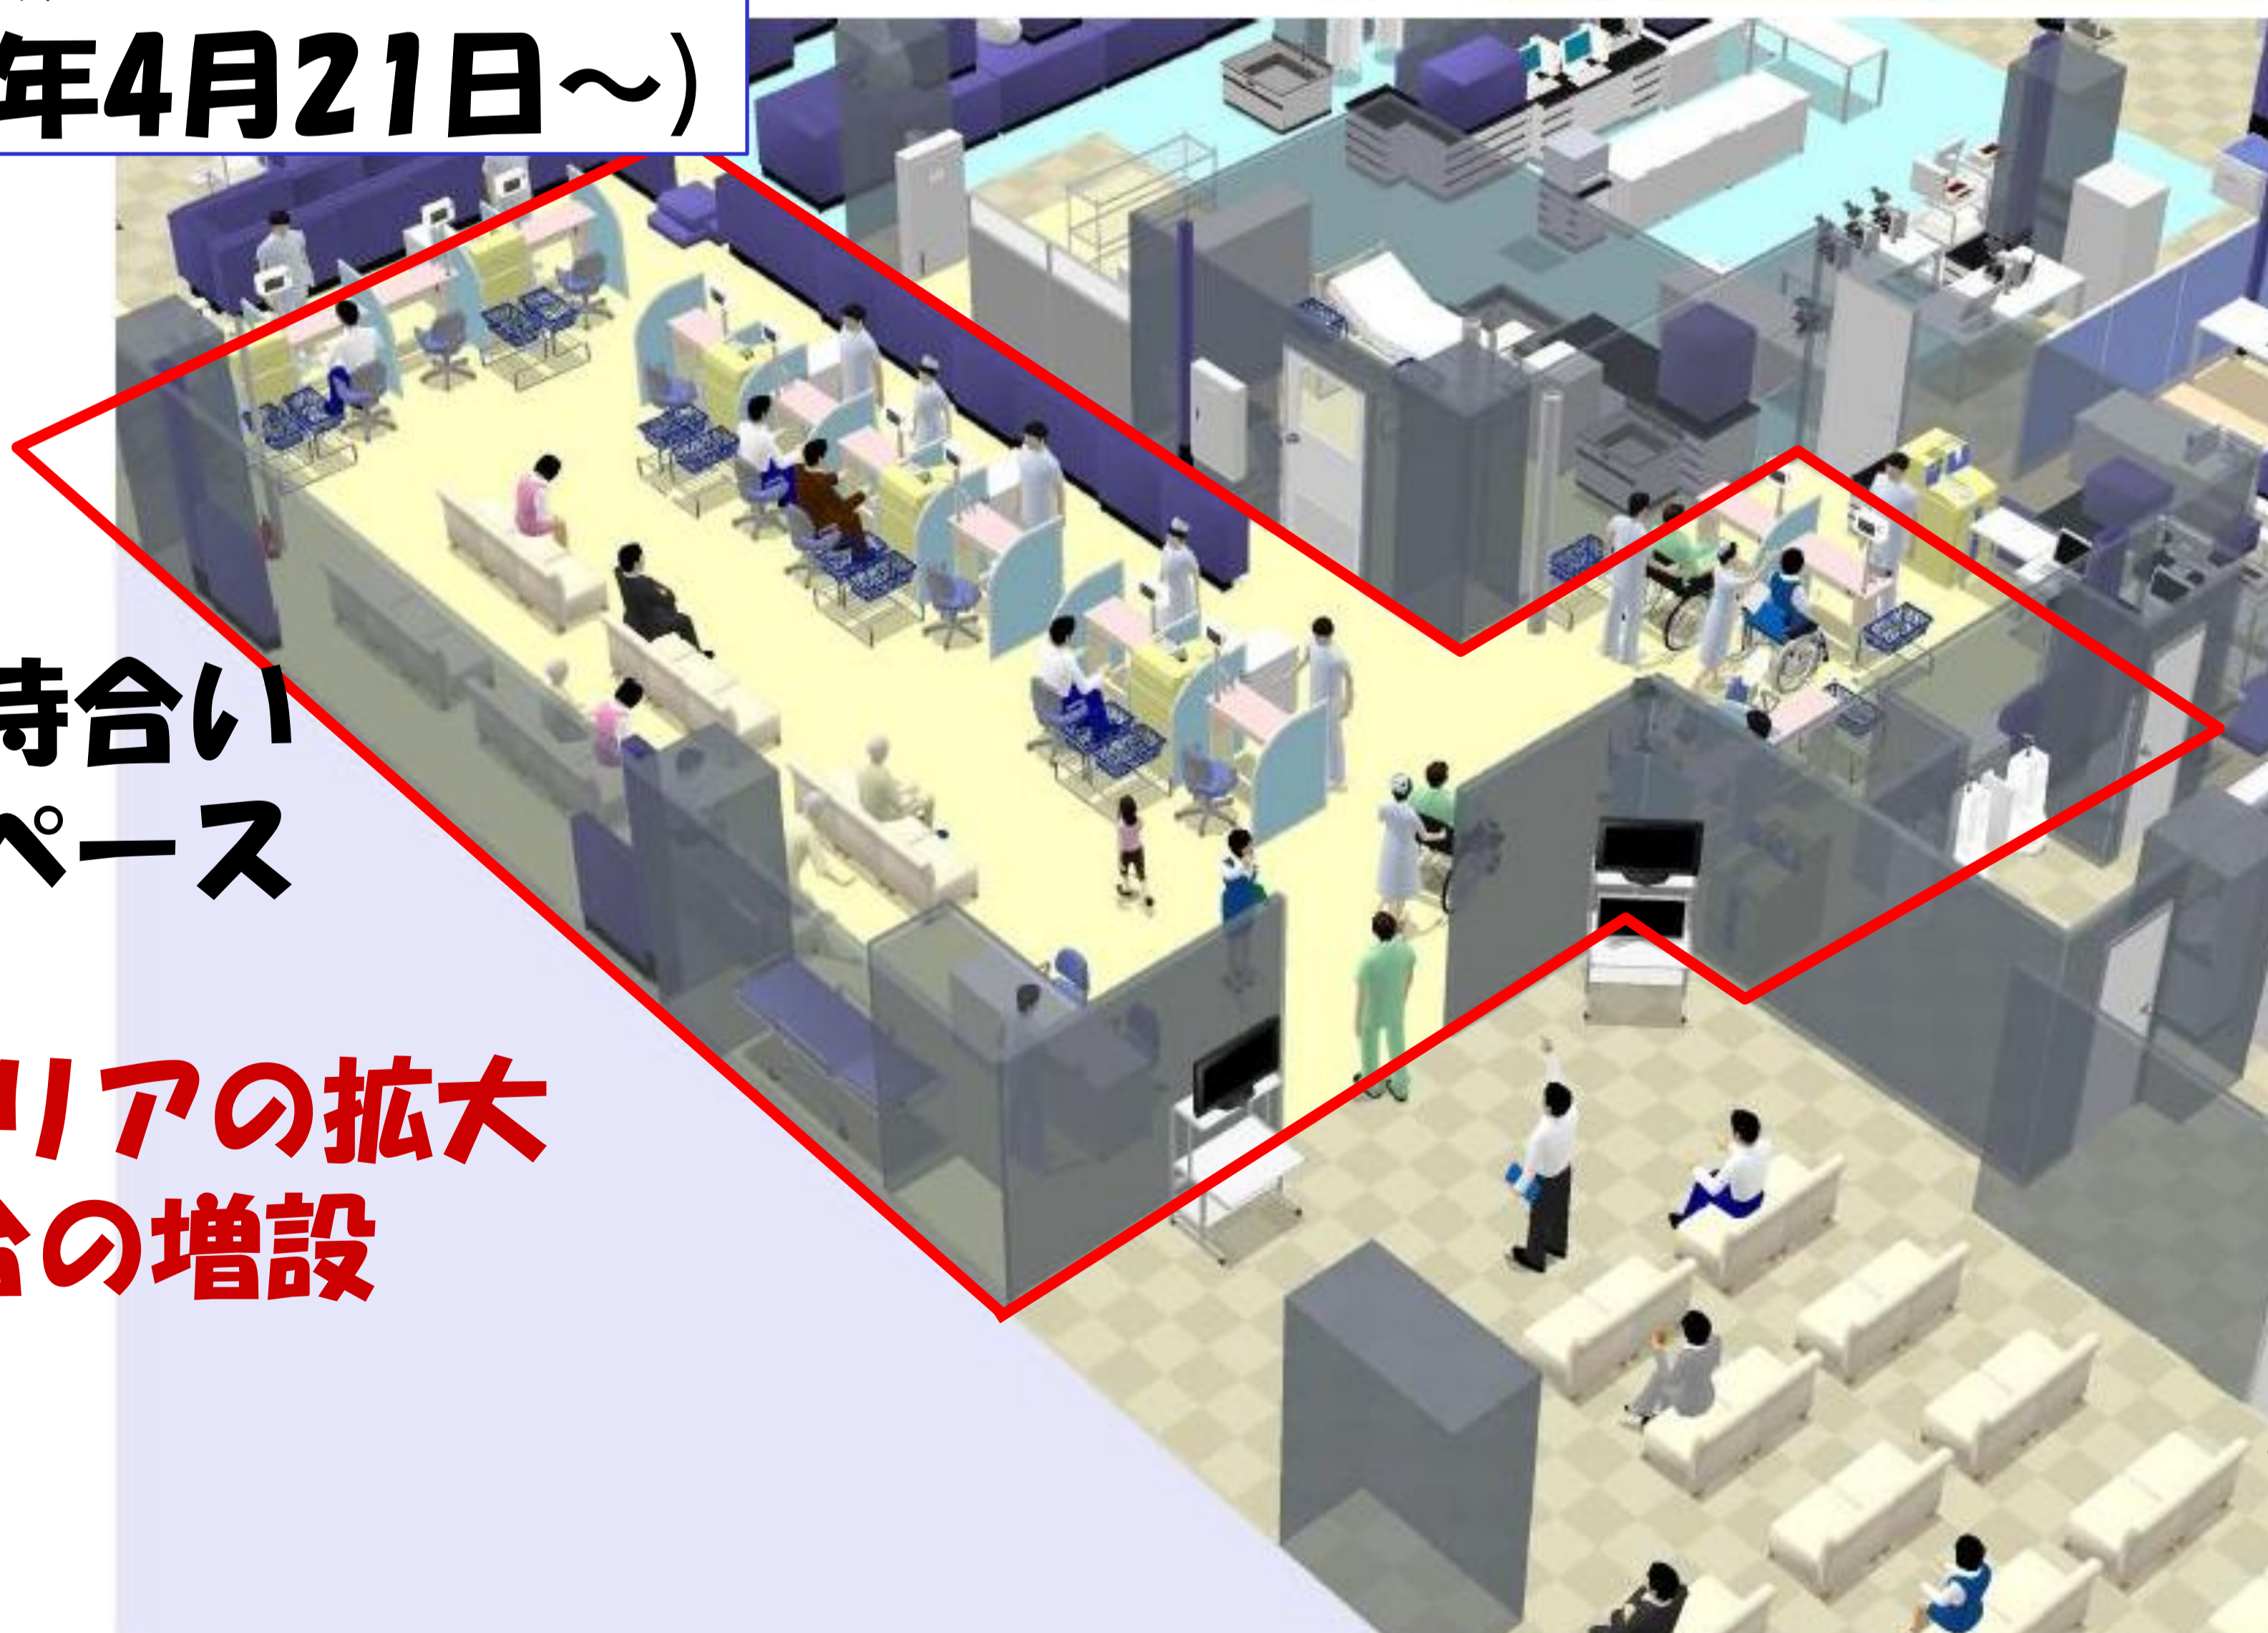

# 東大検査部採血室 レイアウト

## 採血室の拡大

- ・待合室を拡充し、少しでも快適に過ごしていただけるようにいたしました

## 採血台の増設

- ・16ブースへの増設を行い、待ち時間の短縮を目指します

### 拡充後レイアウト (2008年4月21日～)

中待合い  
スペース

採血室エリアの拡大  
採血台の増設

23番窓口

採血室での待ち時間ができるだけ短く、また快適にお待ちいただけるように採血室スタッフ一同、最善を尽くしております。

患者さまにはご不便をおかけすることがあるかもしれませんが、ご理解のほどよろしくお願い申し上げます。